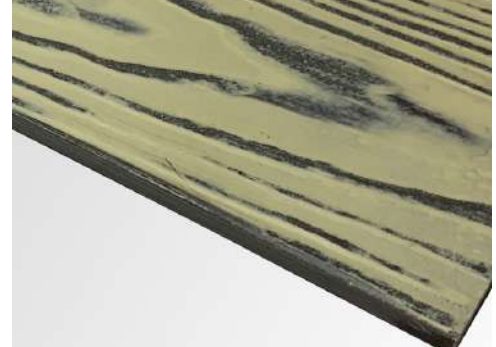

Фиброцементный сайдинг
D003 Золотой пляж
ЦЕНА 1300 руб/м2

D001

Сибирский кедр

D002

Бархан

D003

Золотой пляж

Фиброцементный сайдинг
D004 Дюна
ЦЕНА 1300 руб/м2

Фиброцементный сайдинг
D005 Байкальский лед
ЦЕНА 1300 руб/м2

Фиброцементный сайдинг
D006 Каменная река
ЦЕНА 1300 руб/м2

D004

Дюна

D005

Байкальский лед

D006

Каменная река

ПРАЙС/ДВУХЦВЕТНЫЙ ФИБРОЦЕМЕНТНЫЙ САЙДИНГ КЕДР

Размер доски: 190*3000/3600*8мм. Базовая цветовая гамма включает в себя 10 цветов.

Фиброцементный сайдинг
D007 Графитовое дерево
ЦЕНА 1300 руб/м2

Фиброцементный сайдинг
D008 Тайга
ЦЕНА 1300 руб/м2

Фиброцементный сайдинг
D009 Эбен беленый
ЦЕНА 1300 руб/м2

ПРИМЕРЫ С ДВУХЦВЕТНЫМ ФИБРОЦЕМЕНТНЫМ САЙДИНГОМ КЕДР