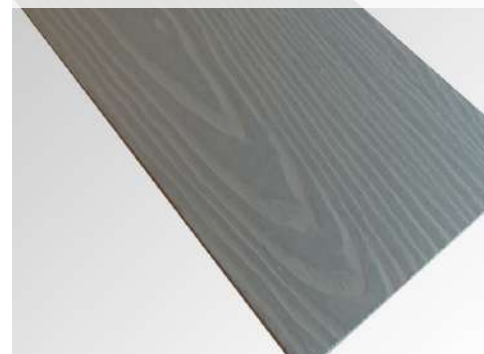

ПРАЙС 17.05.22/ДВУХЦВЕТНЫЙ ФИБРОЦЕМЕНТНЫЙ САЙДИНГ КЕДР

Размер доски: 190*3000/3600*8мм. Базовая цветовая гамма включает в себя 10 цветов.

Фиброцементный сайдинг
D001 Сибирский кедр
ЦЕНА 1300 руб/м2

Фиброцементный сайдинг
D002 Бархан
ЦЕНА 1300 руб/м2

Фиброцементный сайдинг
D003 Золотой пляж
ЦЕНА 1300 руб/м2

D001

Сибирский кедр

D002

Бархан

D003

Золотой пляж

Фиброцементный сайдинг
D004 Дюна
ЦЕНА 1300 руб/м2

Фиброцементный сайдинг
D005 Байкальский лед
ЦЕНА 1300 руб/м2

Фиброцементный сайдинг
D006 Каменная река
ЦЕНА 1300 руб/м2

D004

Дюна

D005

Байкальский лед

D006

Каменная река

ПРАЙС/ДВУХЦВЕТНЫЙ ФИБРОЦЕМЕНТНЫЙ САЙДИНГ КЕДР

Размер доски: 190*3000/3600*8мм. Базовая цветовая гамма включает в себя 10 цветов.

Фиброцементный сайдинг
D007 Графитовое дерево
ЦЕНА 1300 руб/м2

Фиброцементный сайдинг
D008 Тайга
ЦЕНА 1300 руб/м2